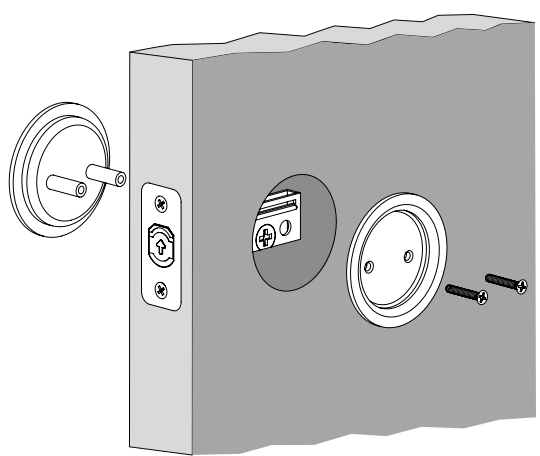

TUBULAR POCKET DOOR LOCK

EXPRESSIONS™
SERIES

Installation Instructions
Instructivos de Instalación

1. Door Prep • Prepare la Puerta

2. Install Latch • Instale el pestillo

3a. Passage Function • Función de Pasaje

3b. Privacy Function • Función de Privacidad

4. Install Strike and Dust Box • Instale de la placa hembra y caja antipolvo

Edge Pull • Tirador de Presión

600 Baldwin Park Blvd., City of Industry, CA 91746
yalehome.com 1-800-356-2741