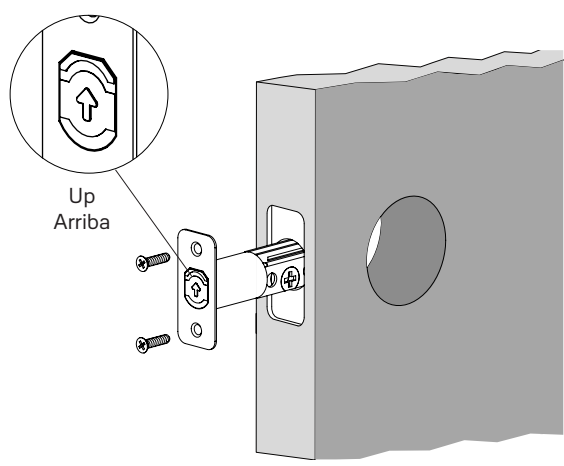

TUBULAR POCKET DOOR LOCK

EXPRESSIONS™
SERIES

Installation Instructions
Instructivos de Instalación

1. Door Prep • Prepare la Puerta

2. Install Latch • Instale el pestillo

3a. Passage Function • Función de Pasaje

3b. Privacy Function • Función de Privacidad

4. Install Strike and Dust Box • Instale de la placa hembra y caja antipolvo

Edge Pull • Tirador de Presión

600 Baldwin Park Blvd., City of Industry, CA 91746
yalehome.com 1-800-356-2741