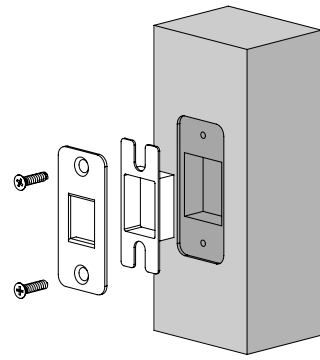

TUBULAR POCKET DOOR LOCK

EXPRESSIONS™
SERIES

Installation Instructions
Instructivos de Instalación

1. Door Prep • Prepare la Puerta

2. Install Latch • Instale el pestillo

3a. Passage Function • Función de Pasaje

3b. Privacy Function • Función de Privacidad

4. Install Strike and Dust Box • Instale de la placa hembra y caja antipolvo

Edge Pull • Tirador de Presión

600 Baldwin Park Blvd., City of Industry, CA 91746
yalehome.com 1-800-356-2741