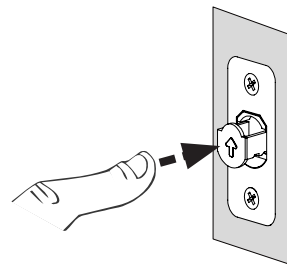

TUBULAR POCKET DOOR LOCK

EXPRESSIONS™
SERIES

Installation Instructions
Instructivos de Instalación

1. Door Prep • Prepare la Puerta

2. Install Latch • Instale el pestillo

3a. Passage Function • Función de Pasaje

3b. Privacy Function • Función de Privacidad

4. Install Strike and Dust Box • Instale de la placa hembra y caja antipolvo

Edge Pull • Tirador de Presión

600 Baldwin Park Blvd., City of Industry, CA 91746
yalehome.com 1-800-356-2741