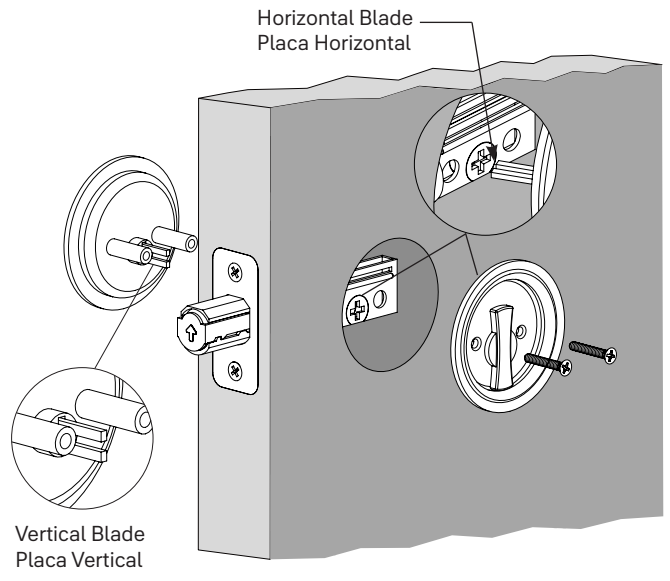

TUBULAR POCKET DOOR LOCK

EXPRESSIONS™
SERIES

Installation Instructions
Instructivos de Instalación

1. Door Prep • Prepare la Puerta

2. Install Latch • Instale el pestillo

3a. Passage Function • Función de Pasaje

3b. Privacy Function • Función de Privacidad

4. Install Strike and Dust Box • Instale de la placa hembra y caja antipolvo

Edge Pull • Tirador de Presión

600 Baldwin Park Blvd., City of Industry, CA 91746
yalehome.com 1-800-356-2741