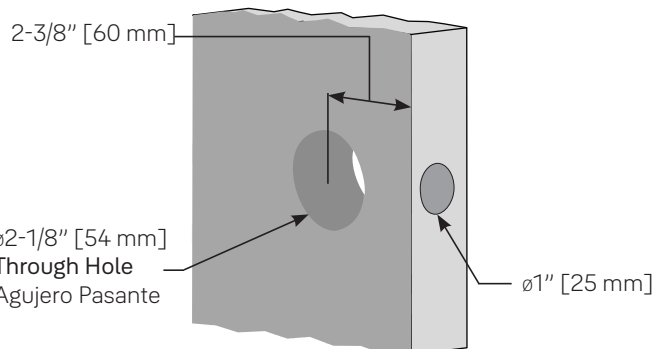

TUBULAR POCKET DOOR LOCK

EXPRESSIONS™
SERIES

Installation Instructions
Instructivos de Instalación

1. Door Prep • Prepare la Puerta

2. Install Latch • Instale el pestillo

3a. Passage Function • Función de Pasaje

3b. Privacy Function • Función de Privacidad

4. Install Strike and Dust Box • Instale de la placa hembra y caja antipolvo

Edge Pull • Tirador de Presión

600 Baldwin Park Blvd., City of Industry, CA 91746
yalehome.com 1-800-356-2741