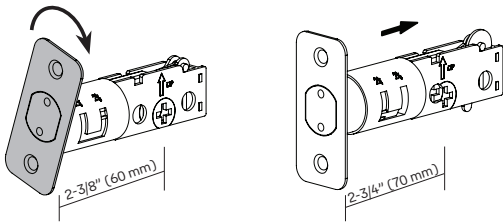

1. Door Prep • Prepare la Puerta

2. Select Proper Backset • Seleccione distancia apropiada

DEADBOLT LATCH
PESTILLO CERROJO

PASSAGE LATCH
PESTILLO PASAJE

3. Install the Latch, Strike, and Dust Box • Instale el pestillo, las placas, y caja antipolvo

4. Install Deadbolt • Instale el Cerrojo

5. Install Exterior Handle and Interior Knob/Lever • Instale la manija y la perilla/manija interior

600 Baldwin Park Blvd., City of Industry, CA 91746
yalehome.com 1-800-356-2741