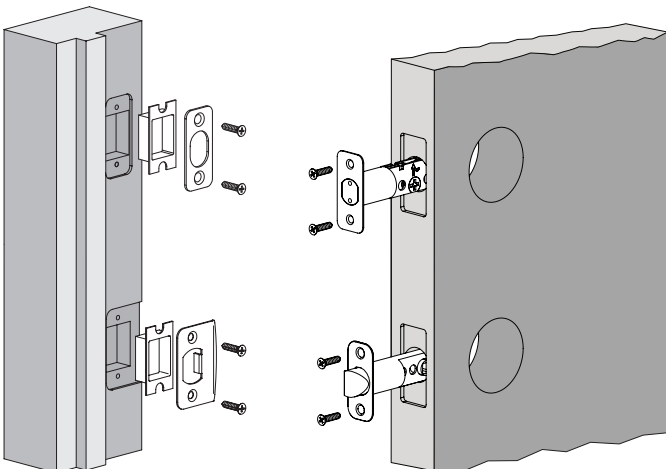

1. Door Prep • Prepare la Puerta

2. Select Proper Backset • Seleccione distancia apropiada

DEADBOLT LATCH
PESTILLO CERROJO

PASSAGE LATCH
PESTILLO PASAJE

3. Install the Latch, Strike, and Dust Box • Instale el pestillo, las placas, y caja antipolvo

4. Install Deadbolt • Instale el Cerrojo

5. Install Exterior Handle and Interior Knob/Lever • Instale la manija y la perilla/manija interior

600 Baldwin Park Blvd., City of Industry, CA 91746
yalehome.com 1-800-356-2741