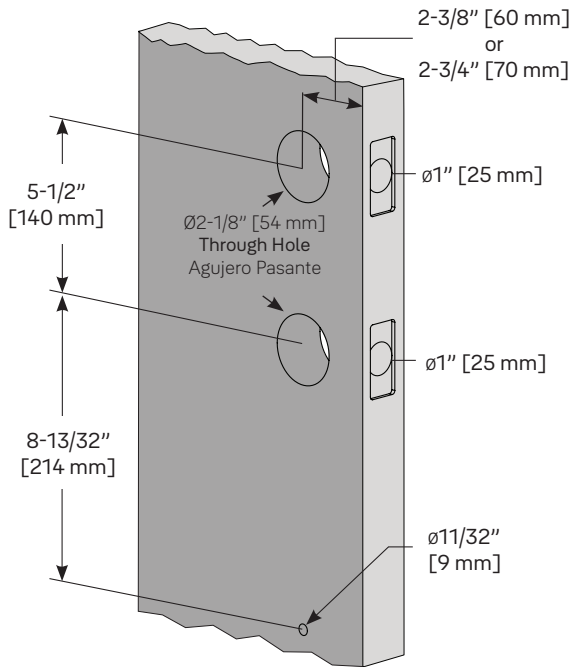

1. Door Prep • Prepare la Puerta

2. Select Proper Backset • Seleccione distancia apropiada

DEADBOLT LATCH
PESTILLO CERROJO

PASSAGE LATCH
PESTILLO PASAJE

3. Install the Latch, Strike, and Dust Box • Instale el pestillo, las placas, y caja antipolvo