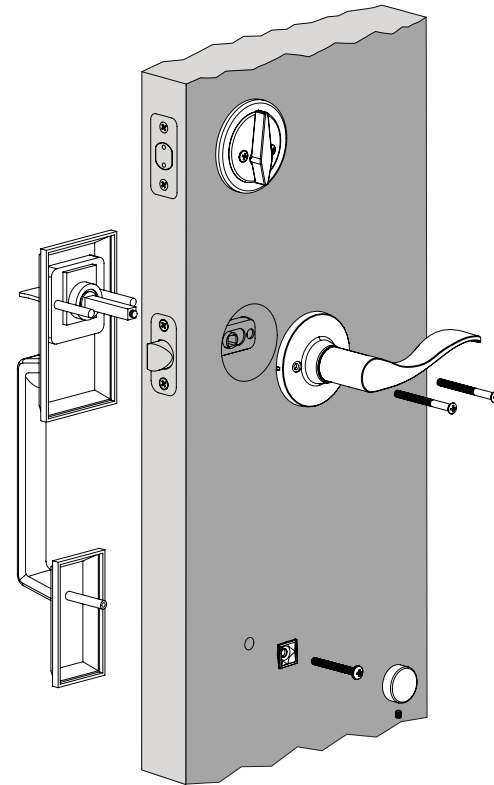

1. Door Prep • Prepare la Puerta

2. Select Proper Backset • Seleccione distancia apropiada

DEADBOLT LATCH
PESTILLO CERROJO

PASSAGE LATCH
PESTILLO PASAJE

3. Install the Latch, Strike, and Dust Box • Instale el pestillo, las placas, y caja antipolvo

4. Install Deadbolt • Instale el Cerrojo

5. Install Exterior Handle and Interior Knob/Lever • Instale la manija y la perilla/manija interior

600 Baldwin Park Blvd., City of Industry, CA 91746
yalehome.com 1-800-356-2741