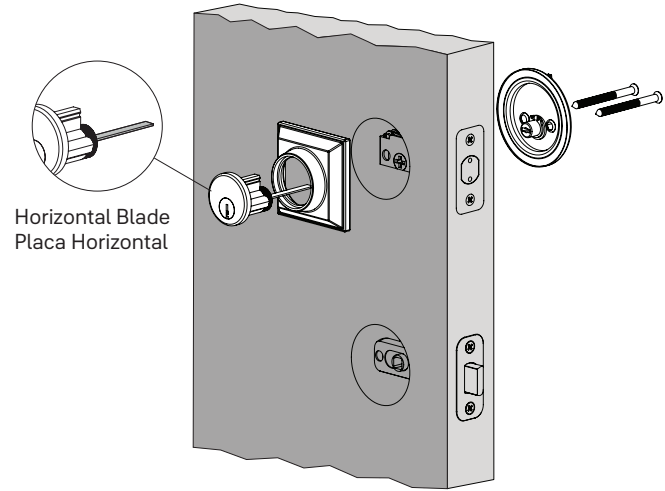

1. Door Prep • Prepare la Puerta

2. Select Proper Backset • Seleccione distancia apropiada

DEADBOLT LATCH
PESTILLO CERROJO

PASSAGE LATCH
PESTILLO PASAJE

3. Install the Latch, Strike, and Dust Box • Instale el pestillo, las placas, y caja antipolvo

4. Install Deadbolt • Instale el Cerrojo

5. Install Exterior Handle and Interior Knob/Lever • Instale la manija y la perilla/manija interior

600 Baldwin Park Blvd., City of Industry, CA 91746
yalehome.com 1-800-356-2741