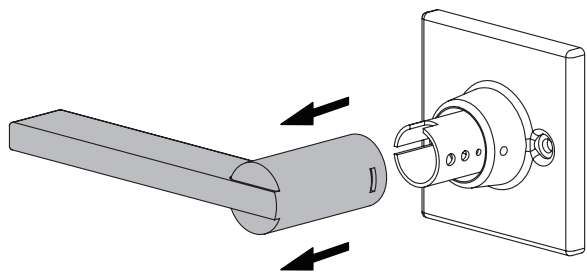

1

**Push on catch and pull on knob/lever**  
Presione el mecanismo de sujeción y tire de la palanca/perilla.

2

3

4

**Caution:** Push until knob/lever snaps into place. Then, pull on the lever to make sure it's installed securely.

**Precaución:** Presione hasta que la palanca se cierre a presión. Luego tire de la palanca para asegurarse de que se encuentre instalada.

600 Baldwin Park Blvd., City of Industry, CA 91746  
yalehome.com 1-800-356-2741