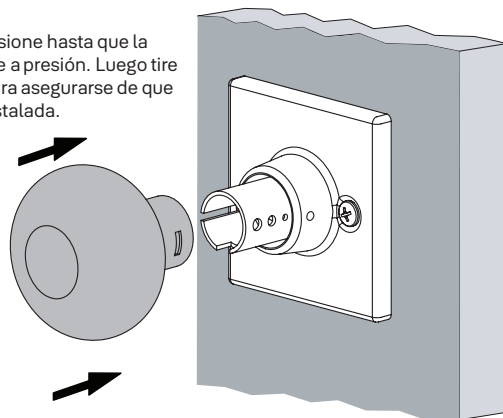

1

**Push on catch and pull on knob/lever**  
Presione el mecanismo de sujeción y tire de la palanca/perilla.

2

3

4

**Caution:** Push until knob/lever snaps into place. Then, pull on the lever to make sure it's installed securely.

**Precaución:** Presione hasta que la palanca se cierre a presión. Luego tire de la palanca para asegurarse de que se encuentre instalada.

600 Baldwin Park Blvd., City of Industry, CA 91746  
yalehome.com 1-800-356-2741